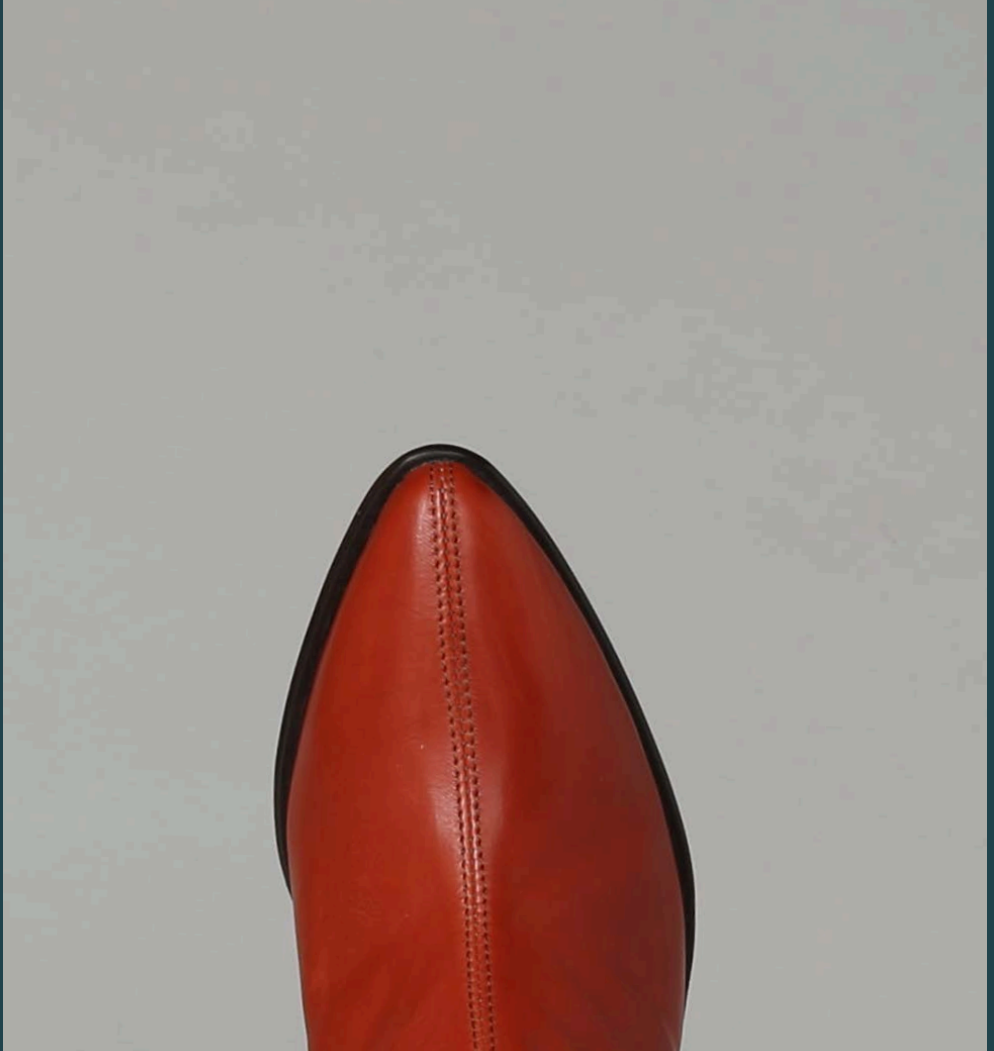

TIDY **TEZ**
spoleto red