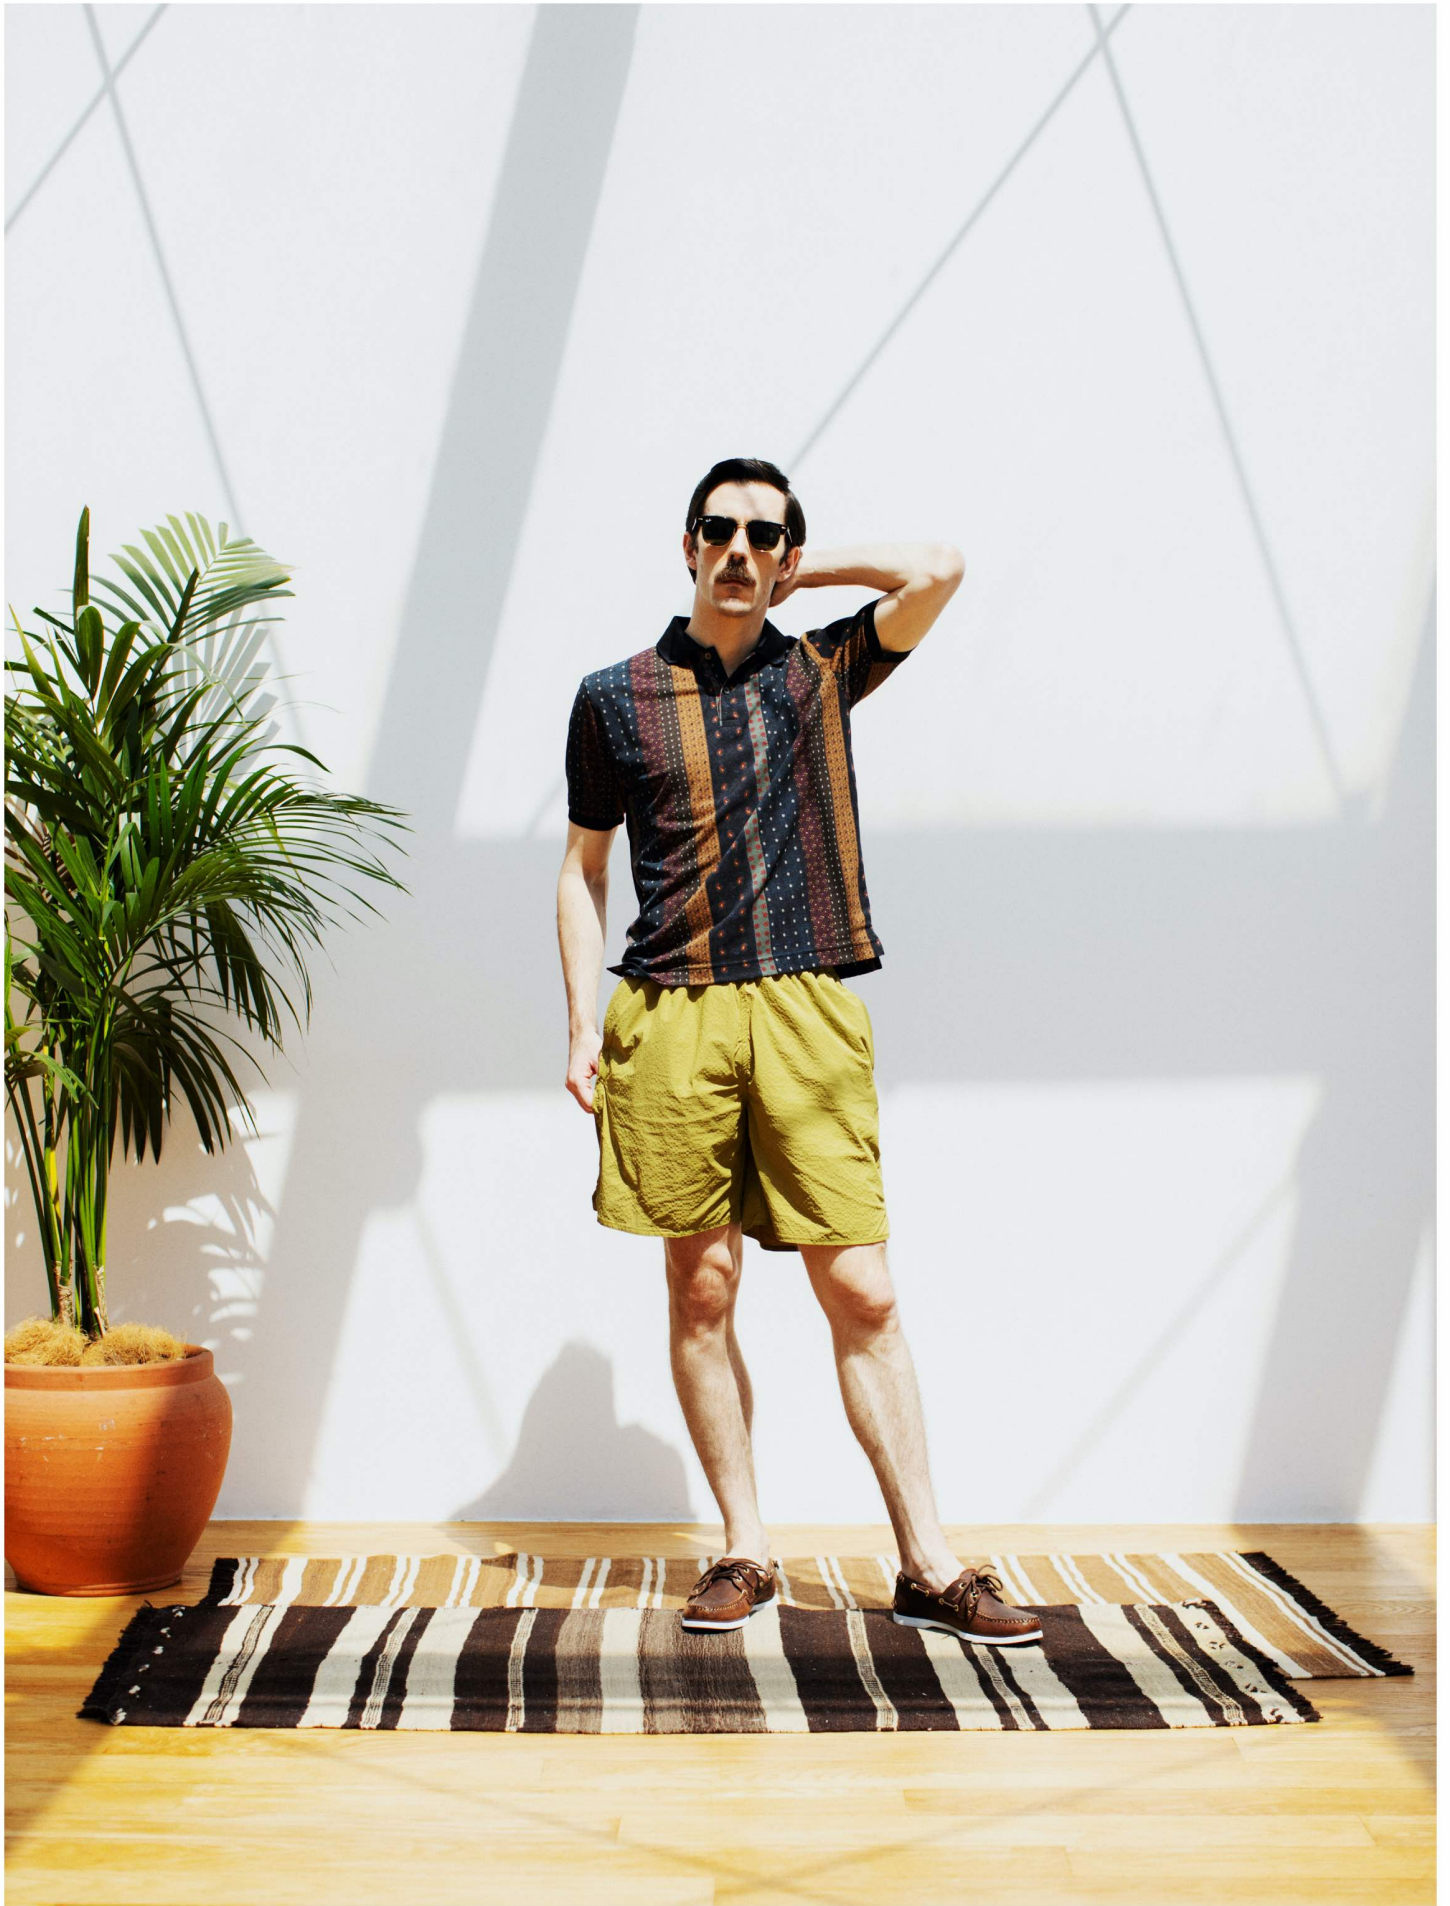

**Tops:** Band Collar Pullover Herringbone #Khaki 1111-6212  
**Pants:** Drawstrings Trousers Block Print #Panel 1123-1605  
**Headwear:** Watch Cap Linen #Beige Mix 1141-2056

**Tops:** Zip Parka Polyester Check Print #Pot 1118-5722  
**Inner:** Open Collar Cotton Linen Chambray #Khaki 1111-6305  
**Pants:** GYM Pants 6Pocket #White 1124-2908  
**Headwear:** MIL Hat #Ivory Herringbone 1141-3874