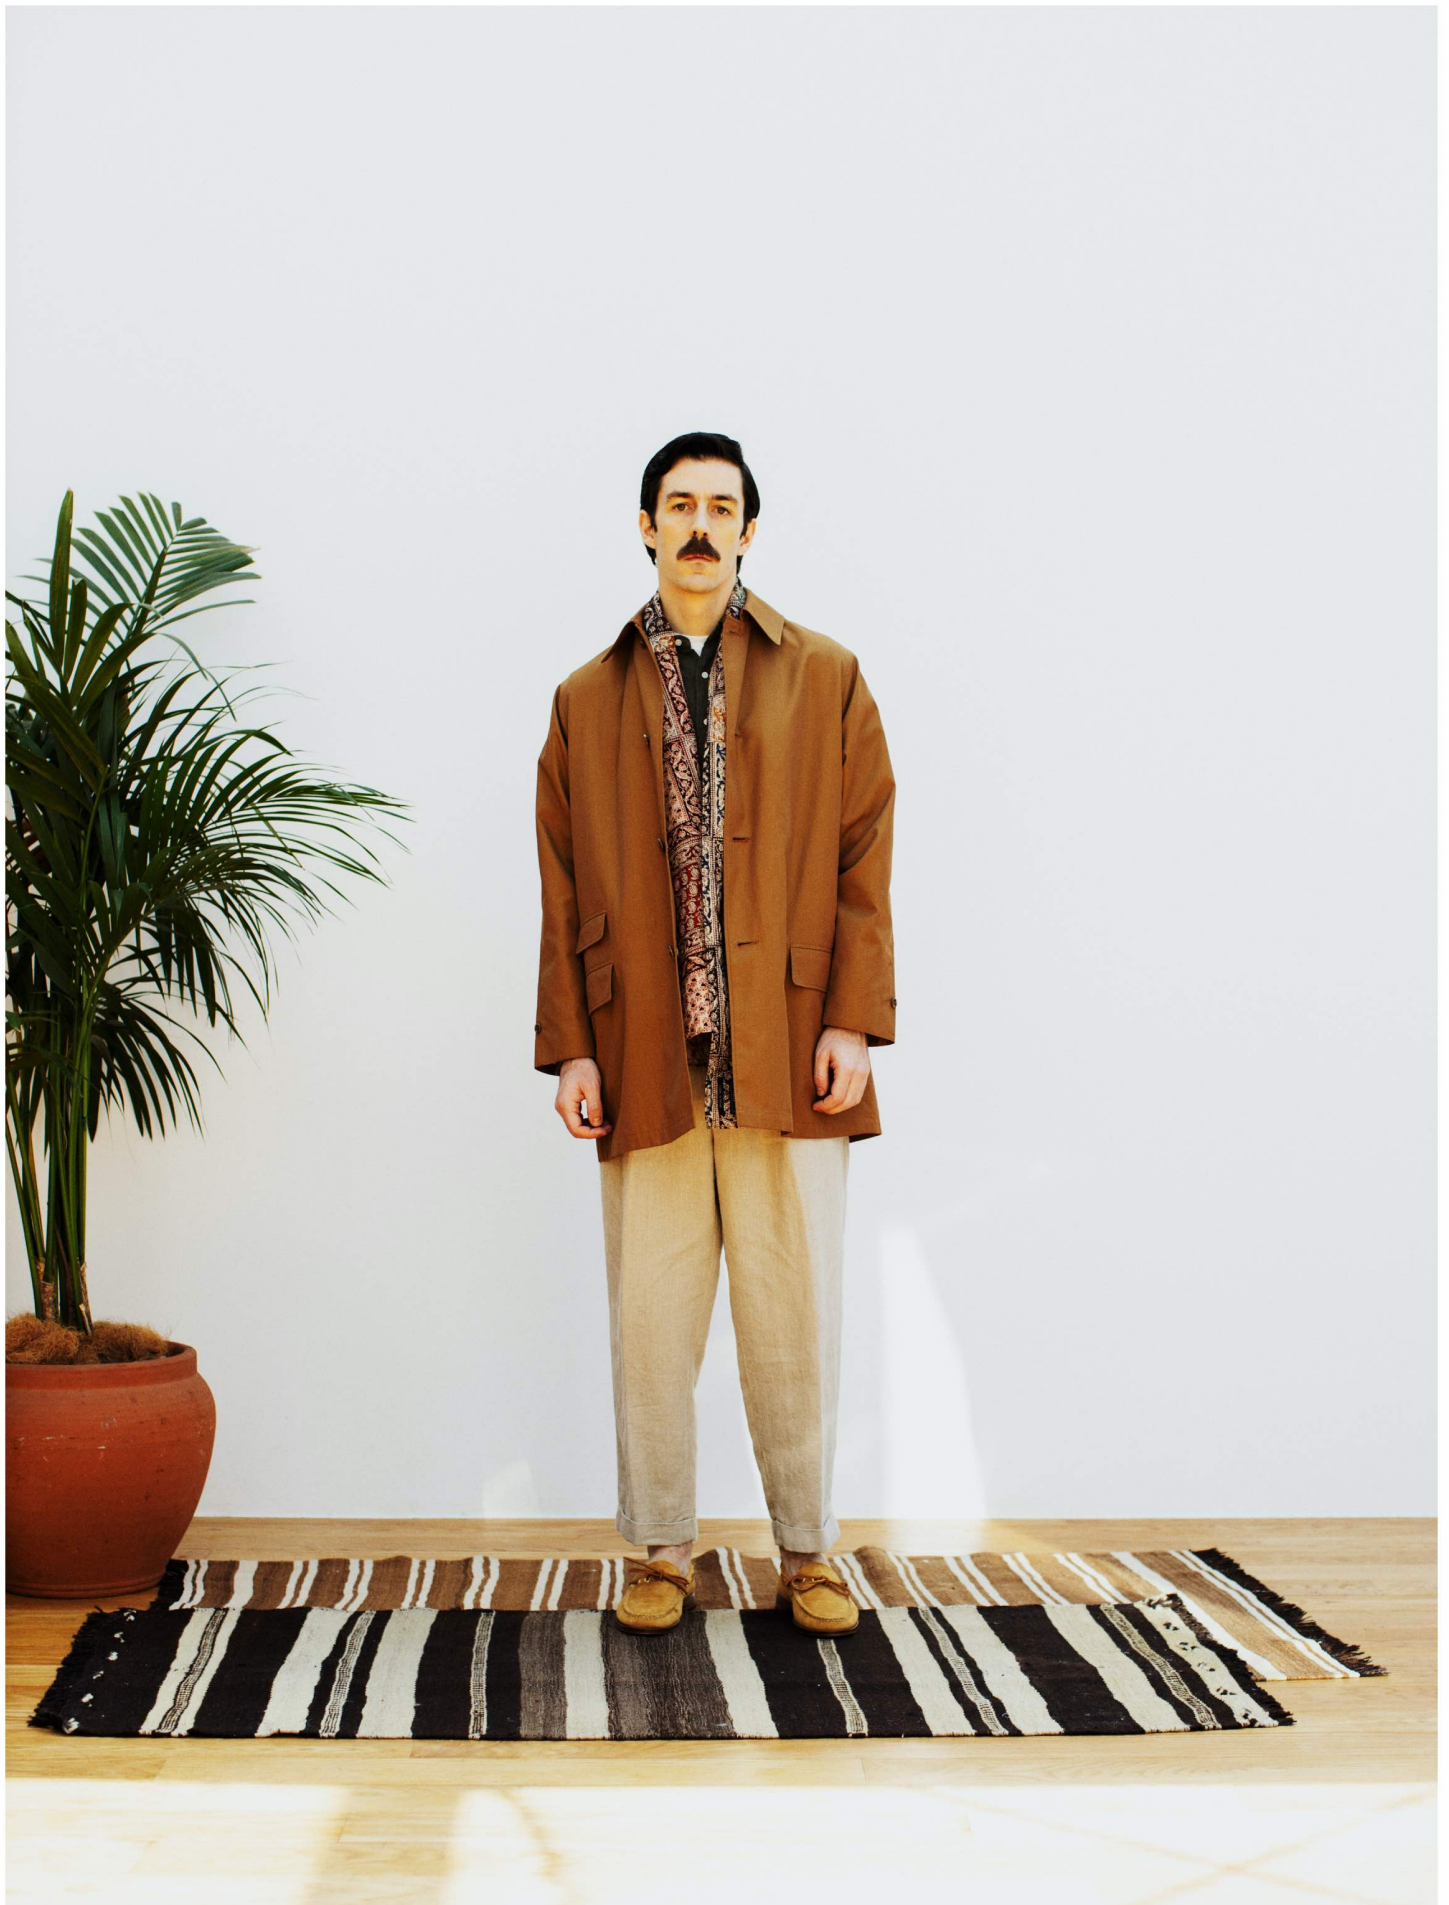

Tops: Travel Coat #Brown 1119-1270

Inner: B.D. 1/40 Linen Solid #Olive 1111-6302

Pants: 2Pleats Linen #Beige 1123-1594

Stole: Cotton Stole Block Print #Panel 1145-0790