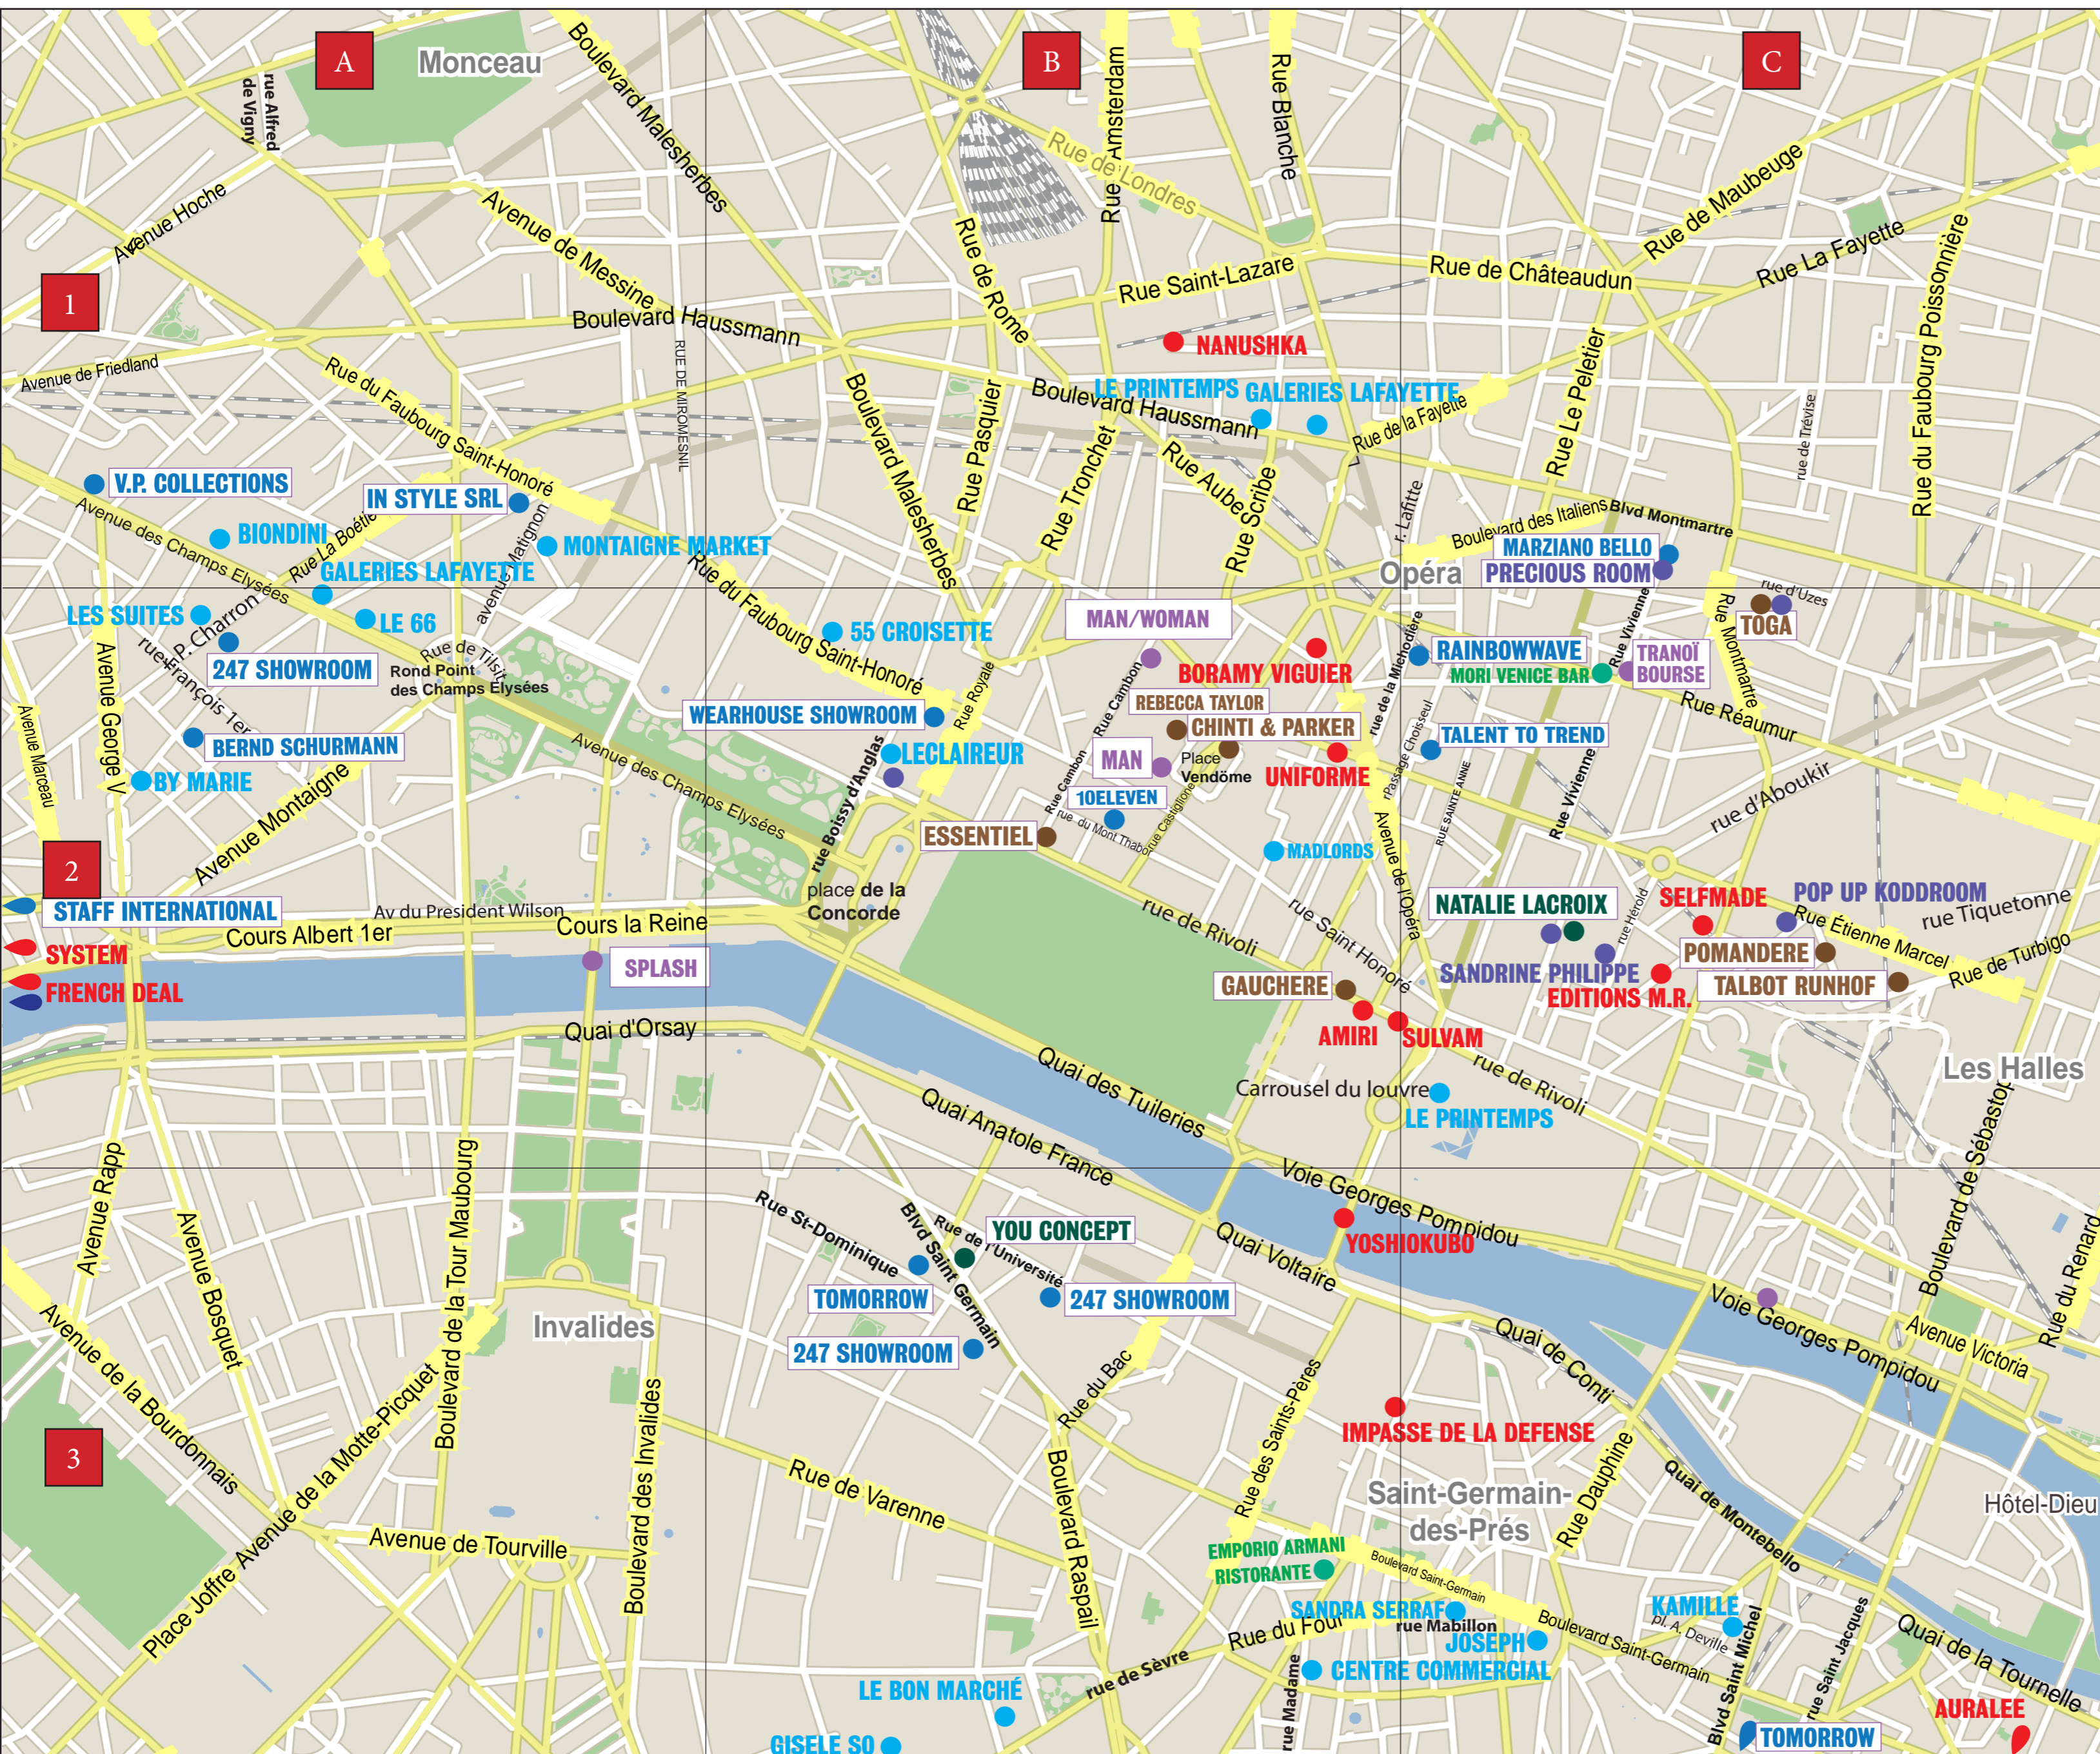

ROCOO SAND 9 SPLASH PARIS June 22 to 24 A2

SEVESKIG 9 MAN - Pavillon Vendôme June 21 to 23 B2

SLY 010 9 BERND SCHÜRMMANN June 22 to 27 A2

TALBOT RUNHOF 9 rue de Turbigo (W's pre) June 23 to 25 C2

TOGA 14 rue d'Uzes (1st Fl.) (+W's pre-c.) June 21 to 26 C2

MULTI-LABEL STORES
55 CROISSETTE 56/58 rue du Faubourg St-Honoré - 75008 B2

BIONDINI 78 avenue des Champs-Elysées - 75008 A2

BY MARIE 8 avenue Georges V - 75008 A2

CENTRE COMMERCIAL 9 rue Madame - 75006 B3

GALERIES LAFAYETTE 40 boulevard Haussmann - 75009 B1

GALERIES LAFAYETTE 60 avenue des Champs Elysées - 75008 A2

GISELE SO 44 rue de Sèvres - 75007 ✖ B3

JOSEPH 147 boulevard Saint Germain - 75006 C3

KAMILLE 1 place Alphonse Deville - 75006 C3

LE 66 66 avenue des Champs-Elysées - 75008 A2

LE BON MARCHÉ 22-24 rue de Sèvres - 75007 B3

LE PRINTEMPS 64 boulevard Haussmann - 75009 B1

LE PRINTEMPS Carrousel du Louvre - 99 rue de Rivoli - 75001 C3

LECLAIREUR 10 rue Boissy d'Anglas - 75008 B2

LES SUITES 47 rue Pierre Charron - 75008 A2

MADLORDS 320 rue Saint Honoré - 75001 B2

MONTAIGNE MARKET 18 avenue Matignon - 75008 A1

SANDRA SERRAF 18 rue Mabillon - 75006 B3

RESTAURANTS
2ÈME ARRONDISSEMENT
MORI VENICE BAR
27 rue Vivienne - 60/70 € (O) 14 45 55 51 55 B3
Venetian Cuisine - (Closed Sunday) 12h/15h & 20h/23h30 C2

6ÈME ARRONDISSEMENT
EMPORIO ARMANI RISTORANTE
Blvd St Germain > rue de Rennes
Italian Modern Gastronomy - 7/7 09h/00h - 50€ (O) 14 5 48 62 15 B3

ESSENTIEL
ANTWERP

CHINTI & PARKER

TALBOT RUNHOF

MISTERGENTLEMAN

POMANDÈRE

REBECCA TAYLOR

SEVESKIG

TOGA
TOGA ARCHIVE

SLY010

247showroom

10 eleven

warehouse

VP
VICTOR PEREZ
COLLECTIONS

BERND
SCHÜRMMANN

NL
NATALIE LACROIX
jewel design curator

Tomorrow

**Rain
bow
Wave.**

TALENT TO TREND

YOU
#CONCEPT

Marziano Bello Showroom

In style

PRECIOUS ROOM

TRANOÏ
International Fashion Events

MAN
WOMAN